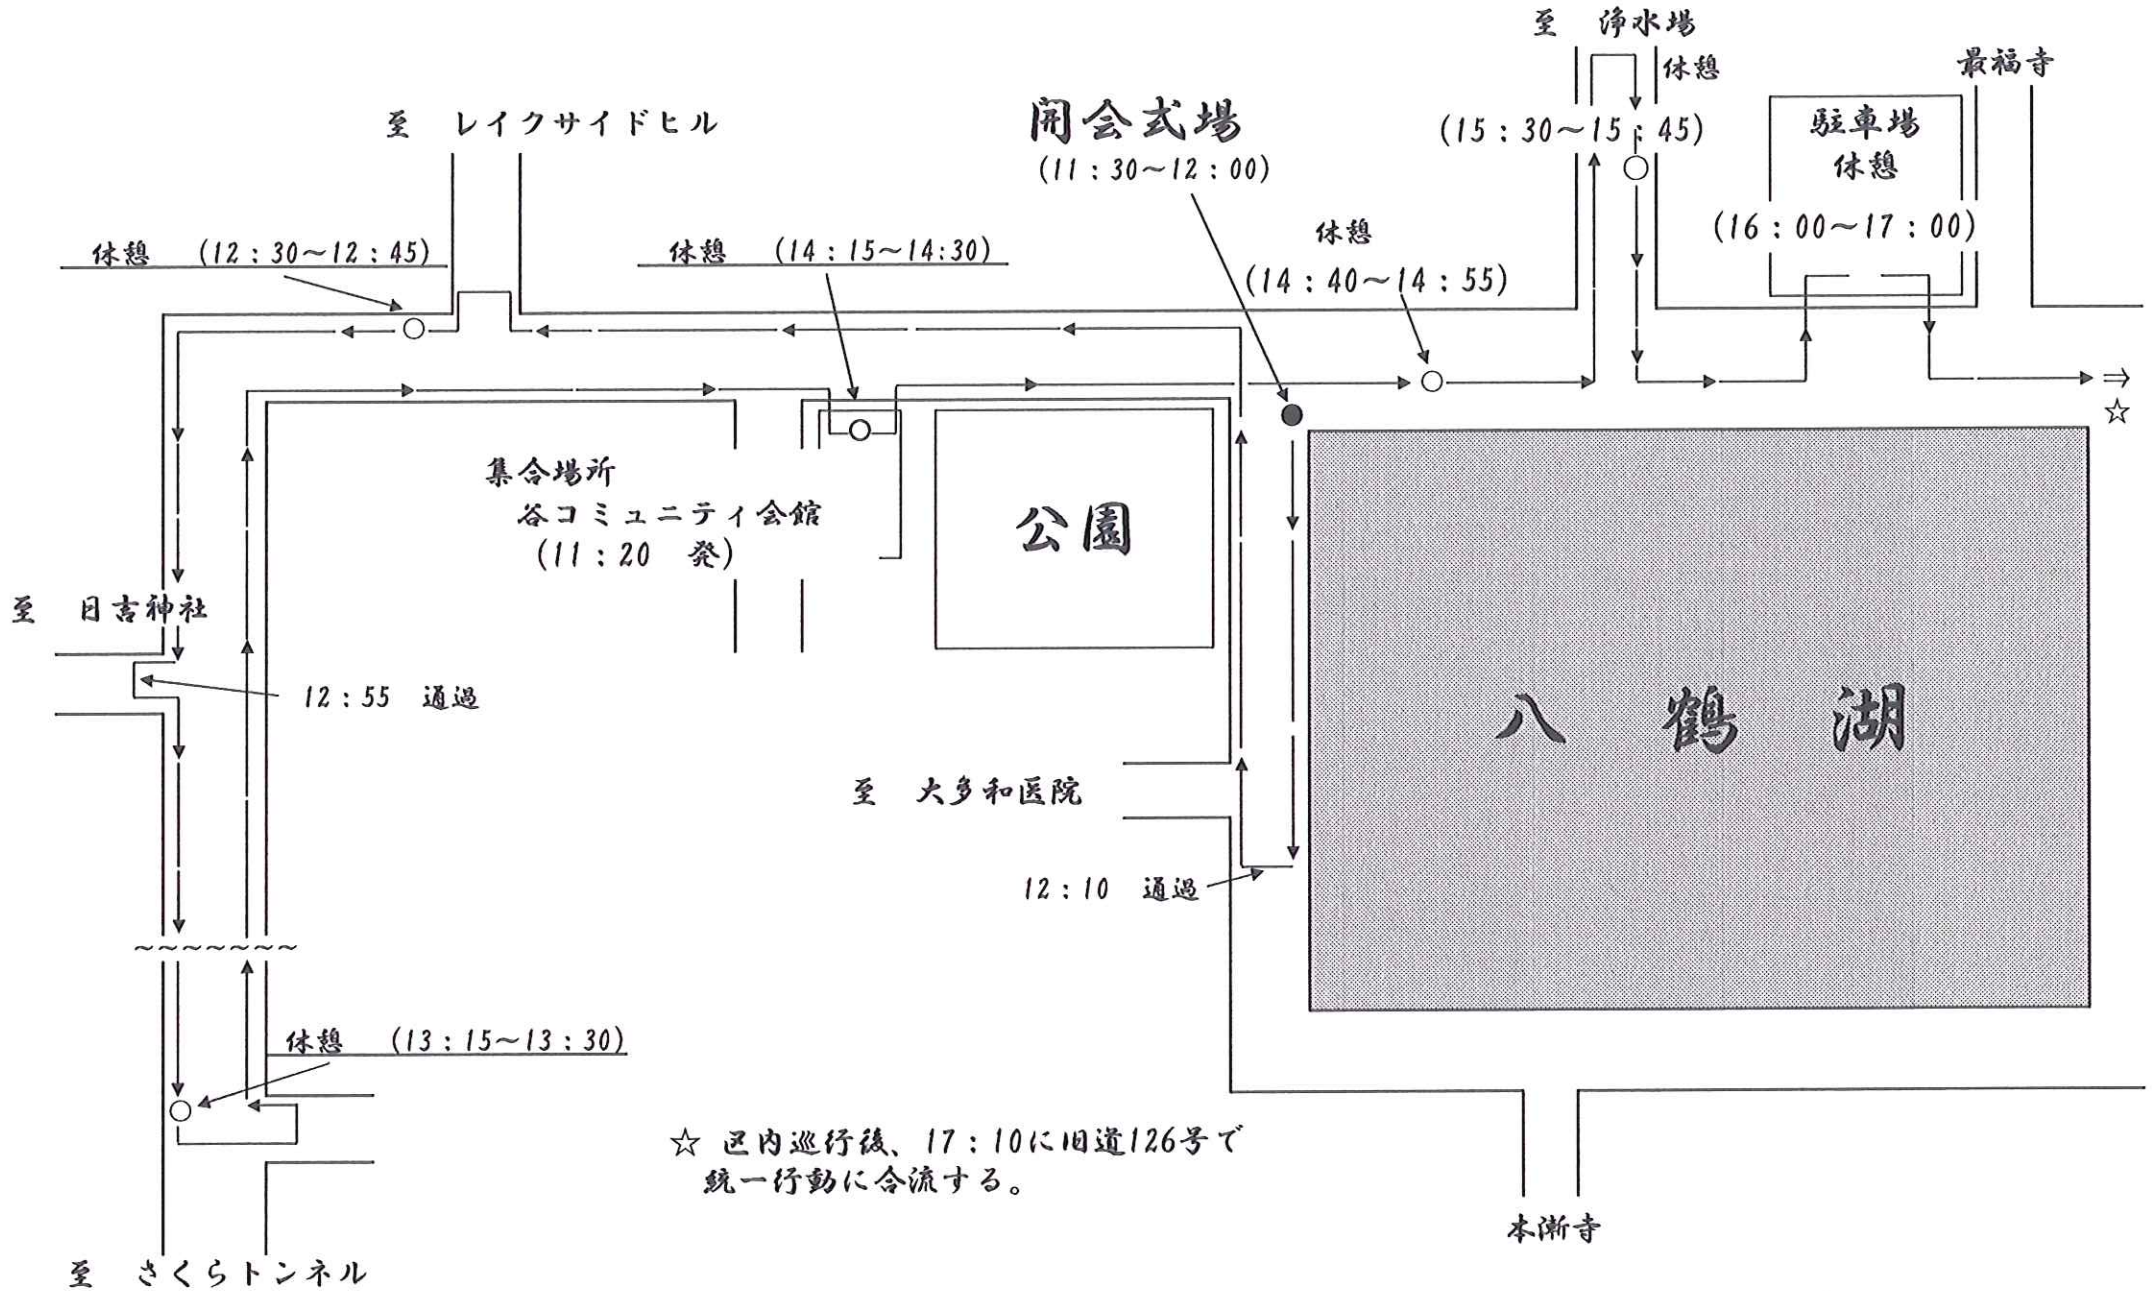

平成30年度 日吉神社連合祭典 (平成30年7月28・29日)

(祭暦355年)

谷区内 巡行経路 谷区 谷桜会

☆ 区内巡行後、17:10に旧道126号で統一行動に合流する。