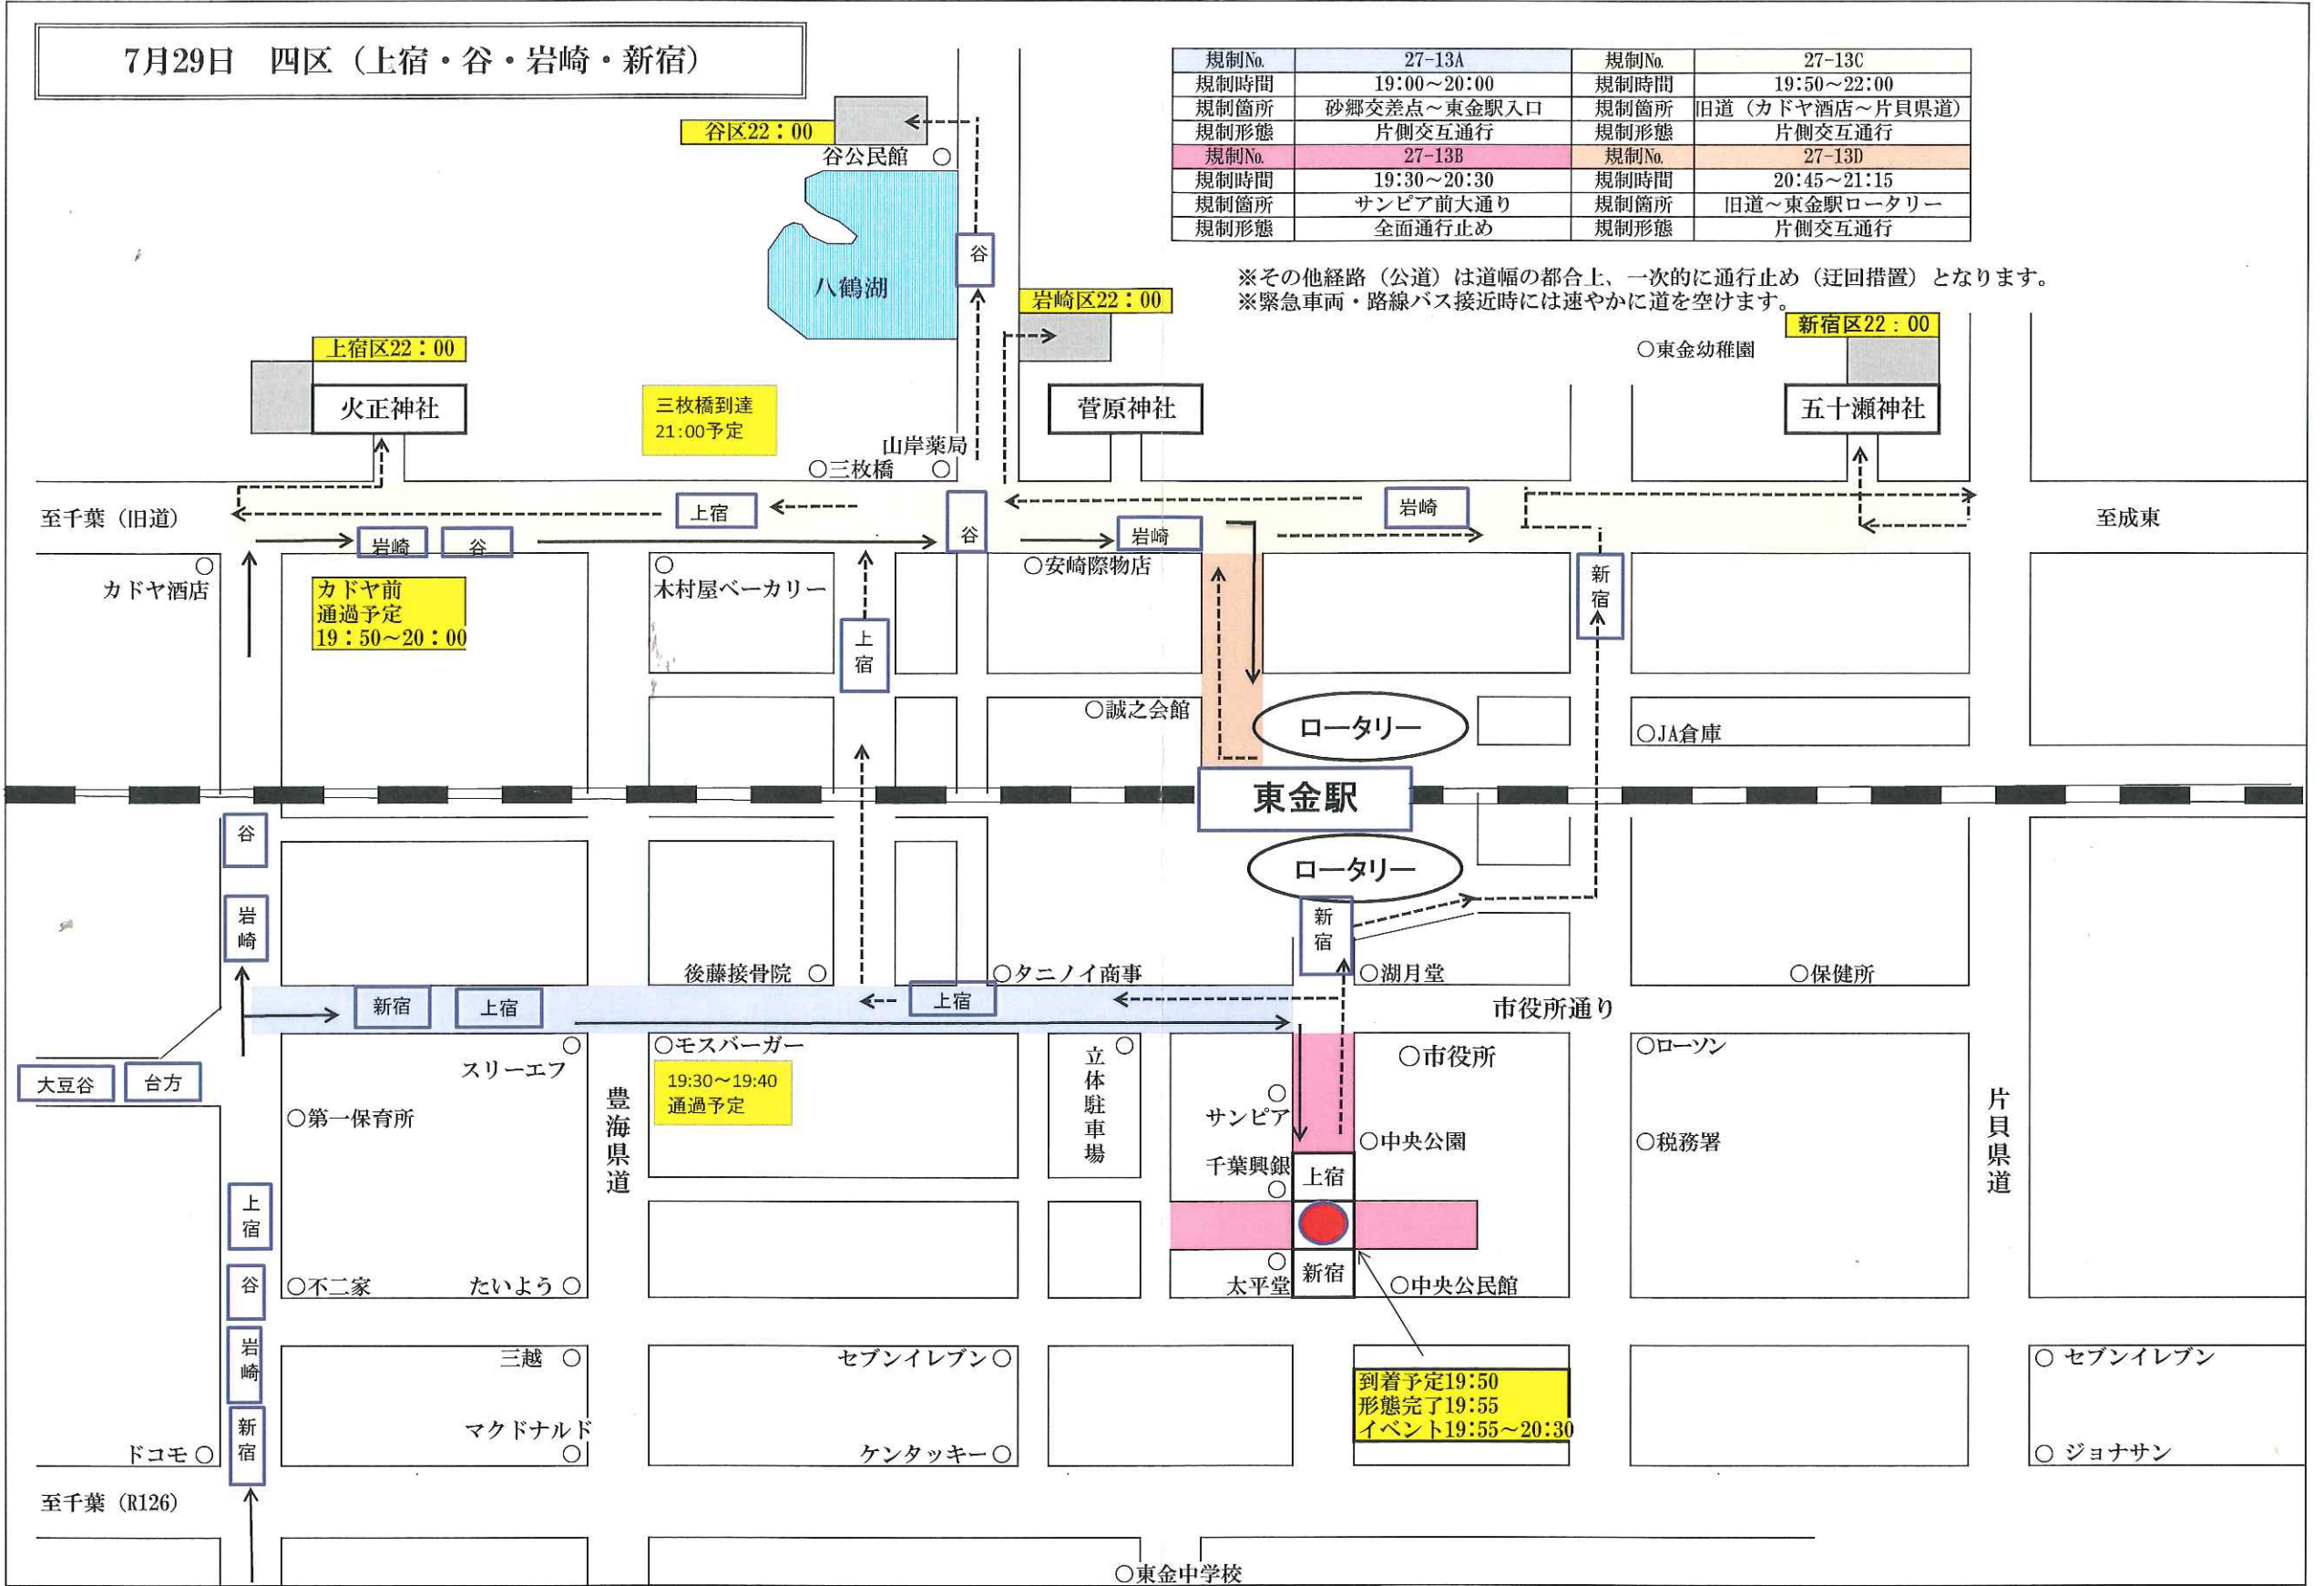

7月29日 四区（上宿・谷・岩崎・新宿）

規制No.	27-13A	規制No.	27-13C
規制時間	19:00~20:00	規制時間	19:50~22:00
規制箇所	砂郷交差点~東金駅入口	規制箇所	旧道（カドヤ酒店~片貝県道）
規制形態	片側交互通行	規制形態	片側交互通行
規制No.	27-13B	規制No.	27-13D
規制時間	19:30~20:30	規制時間	20:45~21:15
規制箇所	サンピア前大通り	規制箇所	旧道~東金駅ロータリー
規制形態	全面通行止め	規制形態	片側交互通行

※その他経路（公道）は道幅の都合上、一次的に通行止め（迂回措置）となります。
 ※緊急車両・路線バス接近時には速やかに道を空けます。

至千葉（旧道）

至成東

大豆谷 台方

片貝県道

至千葉（R126）

東金中学校